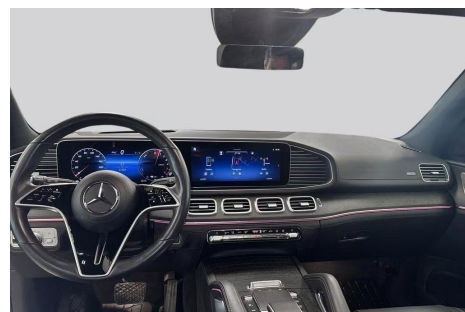

Farve: Sortmetal

Antal døre: 5

Tages hjem på bestilling Leasing oplæg 12mdr á 6395kr+moms 1gangsydelse 99.000kr+moms Restværdi som kunde indestår for 400.000kr+moms+afgift Bemærk vores lave restværdi Kontantsalgpris nu 1.200.000kr Bemærk det meget høje udstyrsniveau Obsidiansortmetal Sort læder Svingbart træk til 3500kg Læder på instrumentbræt DC ladning Keyless Entry & Go El bagklap Varme i armlæn Varme i dørsider Køl og varme i forsæder Massage i forsæder El forsæder med memory Airmatic luftundervogn 360graders bakkamera Park Assist Lane Assist Side Assist Distronic fartpilot Færdsetavlegenkendelse Burmester Soundsystem Head Up Display MBUX Augmented Reality for navi MBUX interiør assist 2 zonet aut klima Soft Close på døre Kopholder med køl og varme Lenk Assist Sort himmel Komfort nakkestøtter Komfort Akustik pakke Læderrat med varme Følge på billeder følge ikke med. Den er født med 22" AMG fælge 5 dobbelt eger Night pakke Sideairbags bag Sædevarme i bag Trinbræder AMG eksteriør DAB radio AMG Line Alarm El ruder for og bag Trådløs ladning af tlf Widescreen cockpit Multibeam LED forlygter