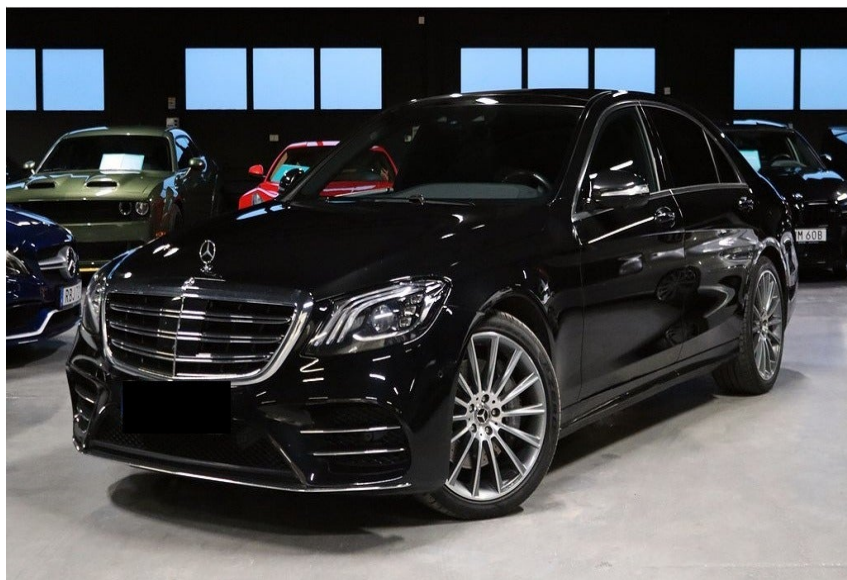

Mercedes S400 d · 2,9 · aut. 4Matic lang

Pris: 6.695,- pr. md.

(Restværdi: kr. 395.000)

Type: Personvogn

Modelår: 2018

1. indreg.: 01/2018

Kilometer: 65.000 km.

Brændstof: Diesel

Farve: Sortmetal

Antal døre: 4

· ****TAGES HJEM PÅ BESTILLING**** · Obsidiansortmetal · Sort læder · Bemærk det meget fine udstyr · Magic Vision Control · Airbag kan slæes fra i pass side · Air Balance Pakke · Ambiente belysning · Alarm · Indstigningslister med lys · Fond Entertainment skærme · Lane Assist · Side Assist · Distronic Fartpilot · Dieselfyr med fj.betj. · Sikkerhedspakke bag · Kopholdere · 4 zonet aut klima · Bluetooth · Multi træ læderrat · 20" AMG mange egret fælge · El sæder med memory · Aut nedblændige spejle · El klapbare spejle · Multibeam LED · Aktiv Multikontur sæder for · El panoramaglastag · Keyless Entry & Go · Fjernlukning af bagklap · 360graders bakkamera · Park Assist · Mørke ruder · Soft Close på døre · El justerbar bagsæder med memory · Køl og varme i forsæder · Køl og varme i bagsæder · El solgardiner i bagdøre og bagrude · Burmester Sound · AMG Styling · Airmatic undervogn · ASR · Køl i handskerum · Dæktrykkontrol · Lyssensor · Regnsensor · Fjernlysassistent · Comand Navi · Færdseltavlegenkendelse · Varme i rattet · Trådløs ladning af tlf · Rejseregner · Analogur · Leasing · 12mdr á 6695kr+moms · 1gangsydelse 120.000kr+moms · Restværdi som kunde indestår for 395.000kr+moms+afgift · Kontantsalgspris 1.299.900kr · ****TAGES HJEM PÅ BESTILLING**** ·

Motor	Ydelse	Transmission	Mål	Økonomi
Volume: 2,9	Effekt: 340 HK.	4-hjulstræk	Længde: 527 cm.	Tank: 70 l.
Cylinder: 6	Moment: 700	Gear: Automatgear	Bredde: 191 cm.	Km/l: 17,5 l.
Antal ventiler: 24	Topfart: 250 ktm/t.		Højde: 150 cm	Ejerafgift:
	0-100 km/t.: 5,2 sek.		Vægt: 2.075 kg.	DKK 3.480
				Produktionsår:
				2018