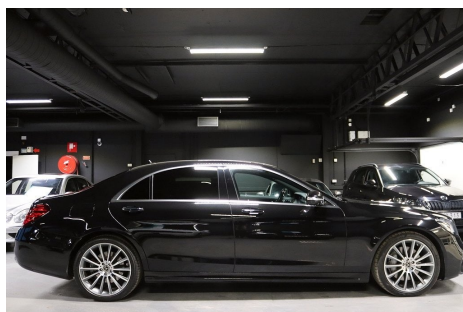

Mercedes S400 d · 2,9 · aut. 4Matic lang

Pris: 6.695,- pr. md.

(Restværdi: kr. 395.000)

Type: Personvogn

Modelår: 2018

1. indreg.: 01/2018

Kilometer: 65.000 km.

Brændstof: Diesel

Farve: Sortmetal

Antal døre: 4

· ****TAGES HJEM PÅ BESTILLING**** · Obsidiansortmetal · Sort læder · Bemærk det meget fine udstyr · Magic Vision Control · Airbag kan slæes fra i pass side · Air Balance Pakke · Ambiente belysning · Alarm · Indstigningslister med lys · Fond Entertainment skærme · Lane Assist · Side Assist · Distronic Fartpilot · Dieselfyr med fj.betj. · Sikkerhedspakke bag · Kopholdere · 4 zonet aut klima · Bluetooth · Multi træ læderrat · 20" AMG mange egret fælge · El sæder med memory · Aut nedblændige spejle · El klapbare spejle · Multibeam LED · Aktiv Multikontur sæder for · El panoramaglastag · Keyless Entry & Go · Fjernlukning af bagklap · 360graders bakkamera · Park Assist · Mørke ruder · Soft Close på døre · El justerbar bagsæder med memory · Køl og varme i forsæder · Køl og varme i bagsæder · El solgardiner i bagdøre og bagrude · Burmester Sound · AMG Styling · Airmatic undervogn · ASR · Køl i handskerum · Dæktrykkontrol · Lyssensor · Regnsensor · Fjernlysassistent · Comand Navi · Færdseltavlegenkendelse · Varme i rattet · Trådløs ladning af tlf · Rejseregner · Analogur · Leasing · 12mdr á 6695kr+moms · 1gangsydelse 120.000kr+moms · Restværdi som kunde indestår for 395.000kr+moms+afgift · Kontantsalgspris 1.299.900kr · ****TAGES HJEM PÅ BESTILLING**** ·

Motor	Ydelse	Transmission	Mål	Økonomi
Volume: 2,9	Effekt: 340 HK.	4-hjulstræk	Længde: 527 cm.	Tank: 70 l.
Cylinder: 6	Moment: 700	Gear: Automatgear	Bredde: 191 cm.	Km/l: 17,5 l.
Antal ventiler: 24	Topfart: 250 ktm/t.		Højde: 150 cm	Ejerafgift:
	0-100 km/t.: 5,2 sek.		Vægt: 2.075 kg.	DKK 3.480
				Produktionsår:
				2018