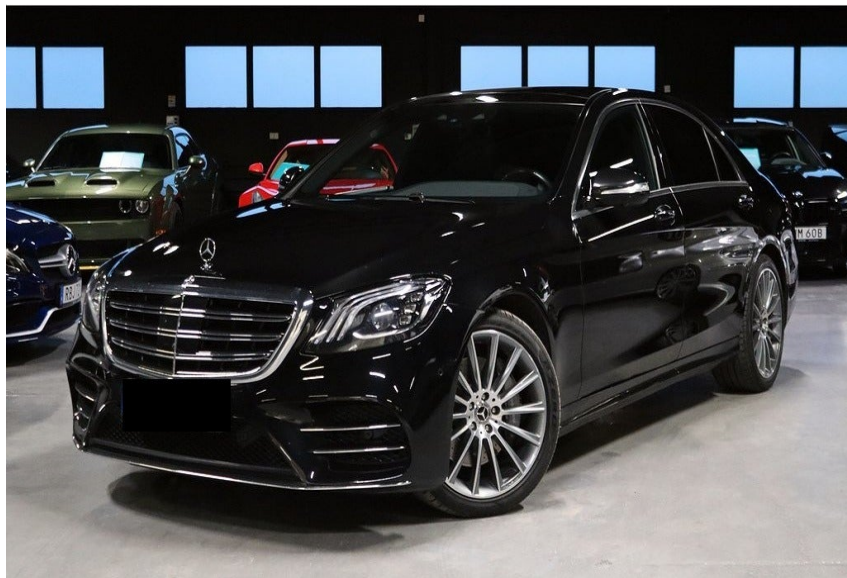

Mercedes S400 d · 2,9 · aut. 4Matic lang

Pris: 6.695,- pr. md.

(Restværdi: kr. 395.000)

Type: Personvogn

Modelår: 2018

1. indreg.: 01/2018

Kilometer: 65.000 km.

Brændstof: Diesel

Farve: Sortmetal

Antal døre: 4

· ****TAGES HJEM PÅ BESTILLING**** · Obsidiansortmetal · Sort læder · Bemærk det meget fine udstyr · Magic Vision Control · Airbag kan slæes fra i pass side · Air Balance Pakke · Ambiente belysning · Alarm · Indstigningslister med lys · Fond Entertainment skærme · Lane Assist · Side Assist · Distronic Fartpilot · Dieselfyr med fj.betj. · Sikkerhedspakke bag · Kopholdere · 4 zonet aut klima · Bluetooth · Multi træ læderrat · 20" AMG mange egret fælge · El sæder med memory · Aut nedblændige spejle · El klapbare spejle · Multibeam LED · Aktiv Multikontur sæder for · El panoramaglastag · Keyless Entry & Go · Fjernlukning af bagklap · 360graders bakkamera · Park Assist · Mørke ruder · Soft Close på døre · El justerbar bagsæder med memory · Køl og varme i forsæder · Køl og varme i bagsæder · El solgardiner i bagdøre og bagrude · Burmester Sound · AMG Styling · Airmatic undervogn · ASR · Køl i handskerum · Dæktrykkontrol · Lyssensor · Regnsensor · Fjernlysassistent · Comand Navi · Færdseltavlegenkendelse · Varme i rattet · Trådløs ladning af tlf · Rejseregner · Analogur · Leasing · 12mdr á 6695kr+moms · 1gangsydelse 120.000kr+moms · Restværdi som kunde indestår for 395.000kr+moms+afgift · Kontantsalgspris 1.299.900kr · ****TAGES HJEM PÅ BESTILLING**** ·